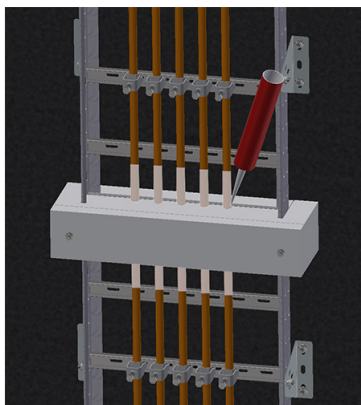

## Odlehčovač podélného tahu

- Certifikace dle ČSN 73 0895 zkušebnou Pavus a.s. na P90-R
- HL OTK100 - 180x240x155 - pro samostatné přičtyky HL P1, HL P2, HL P1N, HL P2N, HL KSA
- HL OTK200 - 330x240x155 - pro kabelovou lávku HL KLC60.100 a HL KLC60.200 HL OTK400 - 530x240x155 - pro kabelovou lávku HL KLC60.300 a HL KLC60.400
- HL OTK obsahuje všechny potřebné komponenty k instalaci s výjimkou tmelu HL OTKT