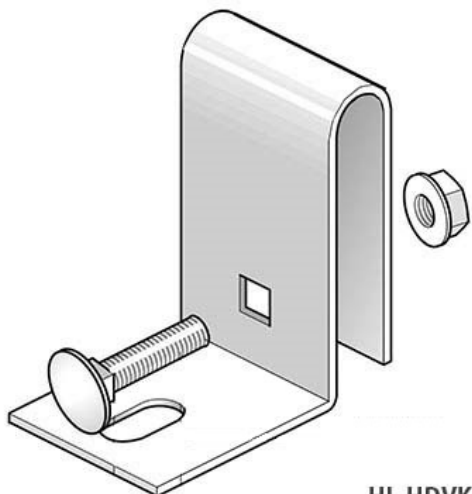

Image not found or type unknown

HL HDVK2

Příchytky distanční pro uchycení kabelové lávky HL HDKS k výložníku

HL-HDVK2

- Standardní povrchová úprava: žárově pozinkováno, HD
- Volitelná povrchová úprava: lakováno, PE
- *V případě volitelné povrchové úpravy napište do kódu za HL její zkratku, např. HL PEHDVK2

Kód	Výška (mm)	Šířka (mm)	Hmotnost (kg/MJ)	MOQ	MJ
HL HDVK2	97	40	0,18	1	ks