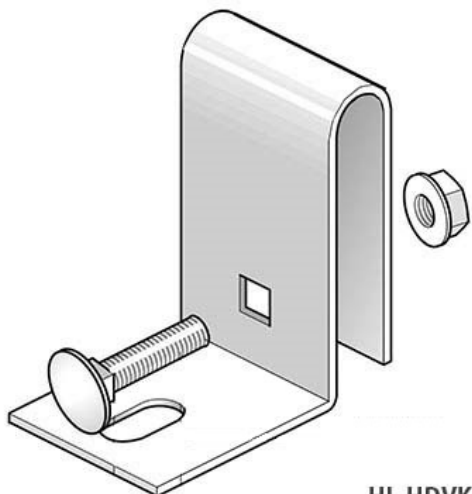

## Příchytky distanční pro uchycení kabelové lávky HL HDKS k výložníku

HL-HDVK2

- Standardní povrchová úprava: žárově pozinkováno, HD
- Volitelná povrchová úprava: lakováno, PE
- \*V případě volitelné povrchové úpravy napište do kódu za HL její zkratku, např. HL PEHDVK2