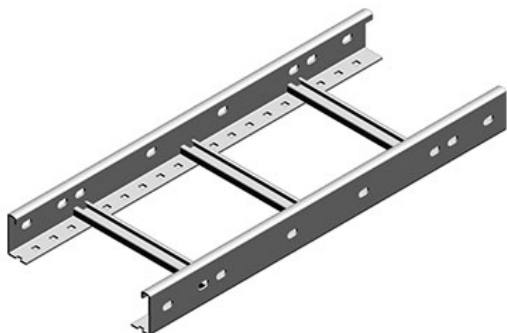

HL KLLH45

Lávka kabelová výšky 45 mm, délka 3 m

- Standardní povrchová úprava: pozinkováno metodou Sendzimir, S
- Volitelná povrchová úprava: žárově pozinkováno, HD
- Volitelná povrchová úprava: lakováno, PE
- Volitelná povrchová úprava: nerez 304, I4 / 316, I6
- *V případě volitelné povrchové úpravy napište do kódu za HL její zkratku, např. HL HDKLLH45.100

Kód	Výška (mm)	Šířka (mm)	Tloušťka (mm)	Délka (mm)	Hmotnost (kg/MJ)	MOQ	MJ
HL KLLH45.100	45	100	1,5	3000	2,06	3	m
HL KLLH45.200	45	200	1,5	3000	2,33	3	m
HL KLLH45.300	45	300	1,5	3000	2,61	3	m
HL KLLH45.400	45	400	1,5	3000	3,02	3	m
HL KLLH45.500	45	500	1,5	3000	3,15	3	m
HL KLLH45.600	45	600	1,5	3000	3,43	3	m